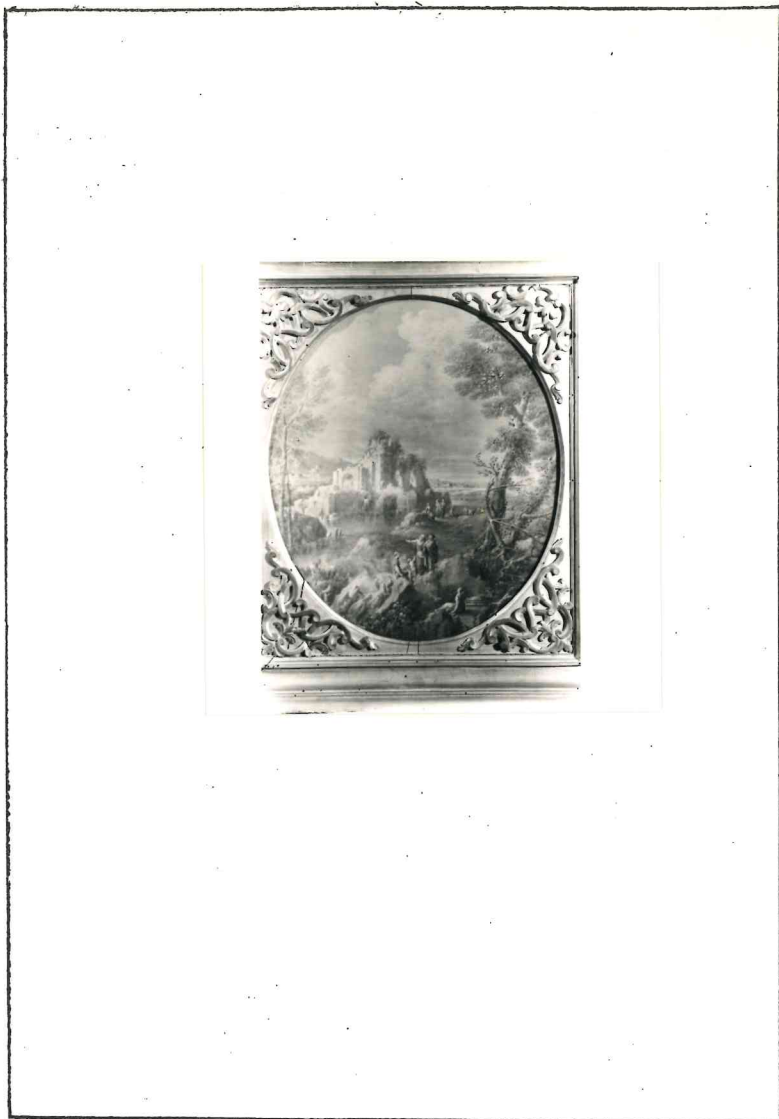

Diapositiva n. _____

FOTOGRAFIE:

Soprint. Gallerie Fi. n. 96969
 Alinari _____

----- Neg. 193 -----

TITOLO DELL'OPERA E DESCRIZIONE: Paesaggio fluviale con rovine in ovale con cornice rettangolare originale in pendant con il n. 1347. Sul retro della cornice cartellino ms. "III.41"*. Sul retro del quadro cartellino rotto ms. "111"; cartellino dattiloscritto.

AUTORE O SCUOLA: G. Van Wittel XVIII sec.

MISURE: 39 X 33,5

MATERIA: Tempera su carta

CORNICE: legno int. e dor.

STATO DELL'OPERA: buono

COLLOCAZIONE: Sala 700

VEREALI DI SCARICO E CARICO:

n. _____ del _____ a _____
 n. _____ del _____ a _____
 n. _____ del _____ a _____
 n. _____ del _____ a _____