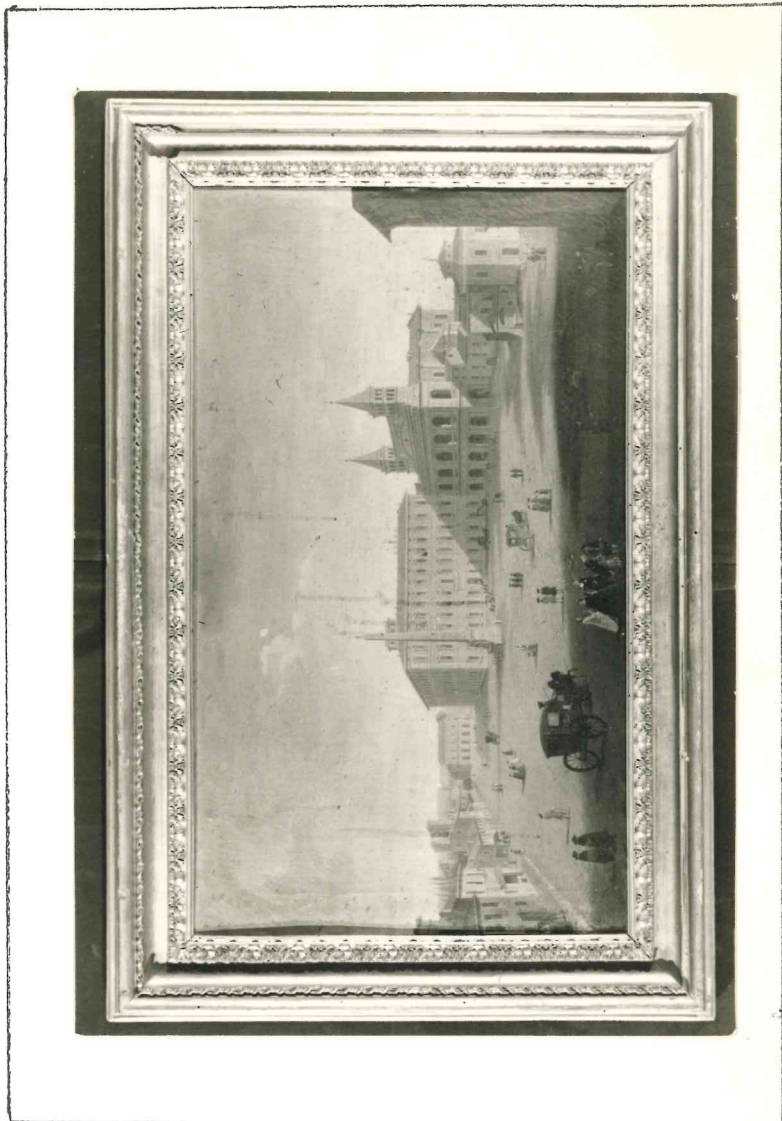

Diapositiva n. 473

FOTOGRAFIE:

Soprint. Gallerie Fi. n. 103130
 Alinari
 Neg. 854

TITOLO DELL'OPERA E DESCRIZIONE: Veduta della Piazza di S. Giovanni in Laterano dalla parte di S. Giovanni in Oleo.

AUTORE O SCUOLA: Scuola Romana dem sec. XVIII°. Inspirata dalle vedute del Vanvitelli.

MISURE: A. 0.42 L. 0.73

MATERIA: Olio su tela

CORNICE: di legno dorato, sagomato e con fregi intagliati, originale.

STATO DELL'OPERA: (Nella Sala Marini) *Palazzo Comunale, Autocomune del*

COLLOCAZIONE: *Deposito per conservazione* *Indice*